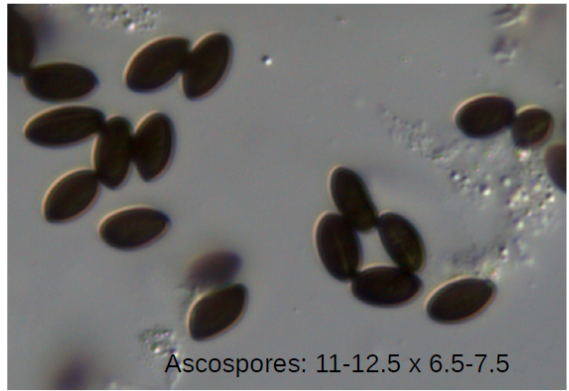

Lugol

Ascospores: 11-12.5 x 6.5-7.5